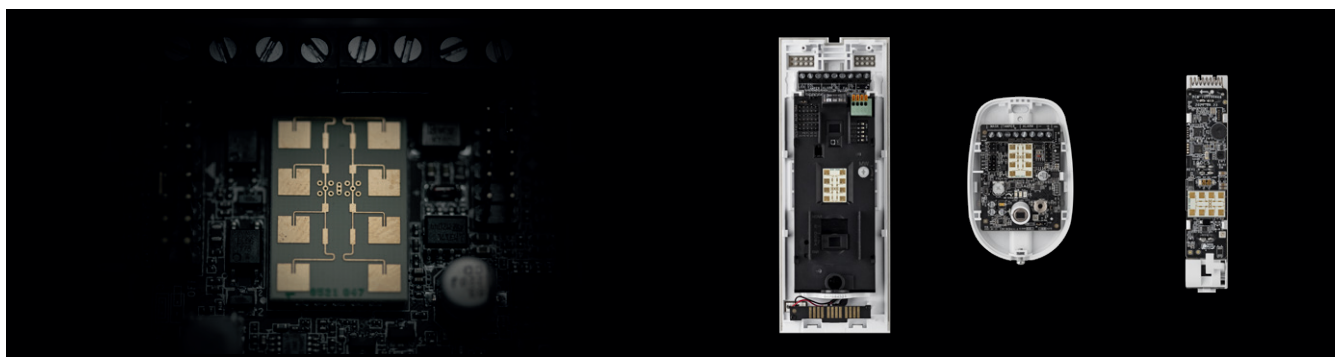

TECNOLOGIA BANDA K, AFFIDABILE ED IMMEDIATA

I sensori in Banda K sono progettati per massimizzare l'affidabilità della protezione da interno e da esterno in ambienti residenziali e commerciali. La microonda in Banda-K con modulazione di frequenza a 24GHz assicura, velocità di rilevazione e stabilità di funzionamento. Grazie ad una maggiore reattività e precisione nella rilevazione delle intrusioni, alla riduzione del back lobe e alla ridotta permeabilità nell'attraversamento delle pareti, la microonda in Banda K risulta la soluzione migliore per ridurre i falsi allarmi e velocizzare i tempi di installazione. Unendo infatti questa tecnologia a funzioni speciali come anti-strisciamento, anti-mascheramento, tamper apertura e strappo, Pet immune, Lenti Asferiche ad un protocollo radio immune alle interferenze, Hikvision garantisce la produzione di rilevatori dalle performance di altissimo livello.