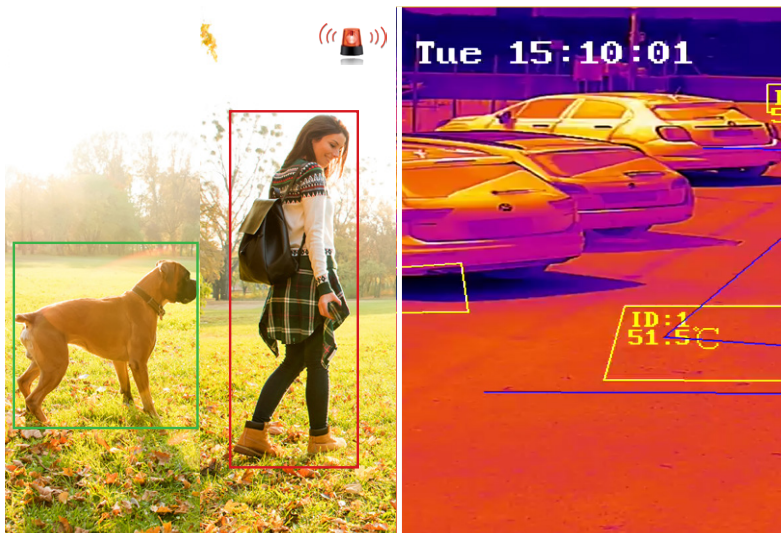

INTEGRAZIONE DEI METADATI **AcuSense** **HeatPro**

AXPro, tramite la rete, integra nativamente le informazioni, in forma di metadato, che provengono dalla tecnologia AcuSense di telecamere, DVR & NVR dalla tecnologia DeepinView delle telecamere termiche della serie Heat Pro.

AcuSense e DeepinView, grazie all'Intelligenza Artificiale, sono in grado di ridurre drasticamente i falsi allarmi delle applicazioni VCA grazie all'algoritmo AcuSense di Human/Vehicle Detection per la parte visibile e grazie all'algoritmo DeepinView Heat Pro per applicazioni di protezione perimetrale tramite tecnologia termica.

L'integrazione dei metadati sulle zone di una centrale di Allarme rappresenta il massimo stato dell'arte in termini di Convergenza e di selettività delle cause di allarme degli apparati video con applicazioni VCA, ed è possibile solo quando questo avviene nativamente da chi detiene, quale produttore, tutte le tecnologie coinvolte.