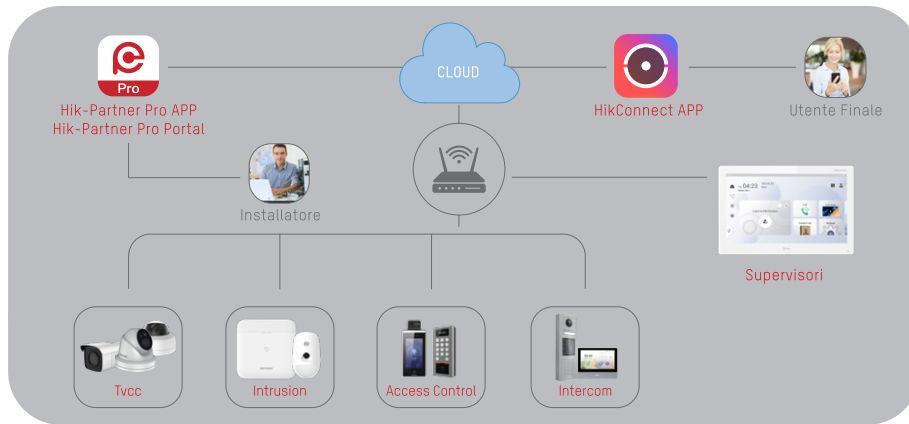

### FUNZIONE INTRUDER VERIFICATION

Intruder Verification è il servizio di allarme video HD che fornisce la videoverifica da qualsiasi telecamera IP di Hikvision. Mentre altre metodologie si affidano a immagini statiche e di bassa qualità per confermare gli eventi, questa tecnologia fornisce un videoclip registrato della durata di 7 secondi, contenente pre e post evento, che viene inviato direttamente dal buffer della centrale o tramite l'archivio del NVR/Telecamera IP. L'utente finale può visionare il filmato e il live della telecamera tramite APP HikConnect.

### PROGRAMMAZIONE SEMPLICE E INTUITIVA CON HPP

La configurazione del sistema è intuitiva e semplice grazie al software, disponibile su portale o in versione APP, dedicato all'installatore Hik-Partner Pro.

I dispositivi radio possono essere riconosciuti dalla centrale tramite l'APP Hik-Partner Pro che, grazie alla scansione tramite QR Code, ottimizza le attività manuali e i tempi di installazione.

Una volta configurati i rilevatori e gli accessori si potrà procedere alla programmazione dei parametri dei singoli device, ed alla consegna del sistema all'utente.

Hik-Connect è l'applicazione ideata appositamente per gli utenti finali che, da un unico dispositivo, possono gestire tutti i prodotti Hikvision.

Verifica lo stato del sistema, consente di inserire/disinserire e ricevere notifiche d'allarme ovunque ci si trovi, ma non solo...