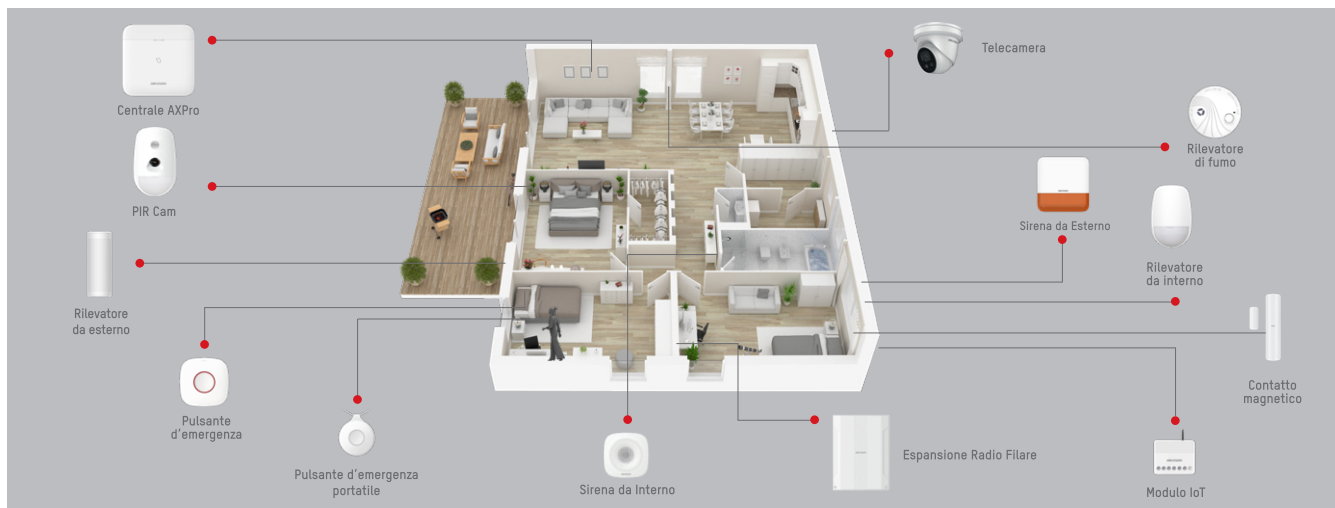

GAMMA COMPLETA: SECURITY, SAFETY & AUTOMATION

AXPro è un sistema davvero semplice e intuitivo da installare. Comprende un'ampia gamma di dispositivi e accessori capaci di soddisfare le esigenze di scenari applicativi residenziali e commerciali.