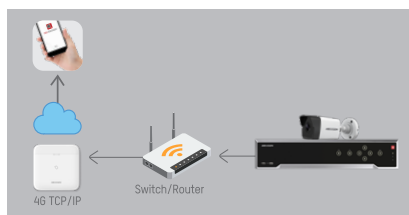

FUNZIONE INTRUDER VERIFICATION

Intruder Verification è il servizio di allarme video HD che fornisce la videoverifica da qualsiasi telecamera IP di Hikvision. Mentre altre metodologie si affidano a immagini statiche e di bassa qualità per confermare gli eventi, questa tecnologia fornisce un videoclip registrato della durata di 7 secondi, contenente pre e post evento, che viene inviato direttamente dal buffer della centrale o tramite l'archivio del NVR/Telecamera IP. L'utente finale può visionare il filmato e il live della telecamera tramite APP HikConnect.